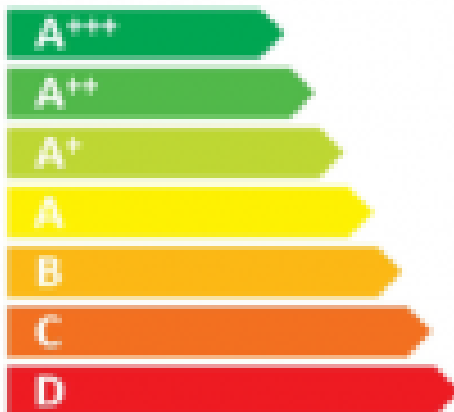

ENERG

енергия - ενεργεια

smeg FAB32RPB3

I II

A+++

ENERGIA - ΕΝΕΡΓΙΑ
ΕΝΕΡΓΕΙΑ - ENERGIA
ENERGY - ENERGI E - ENERGI

178
kWh/annum

234 L